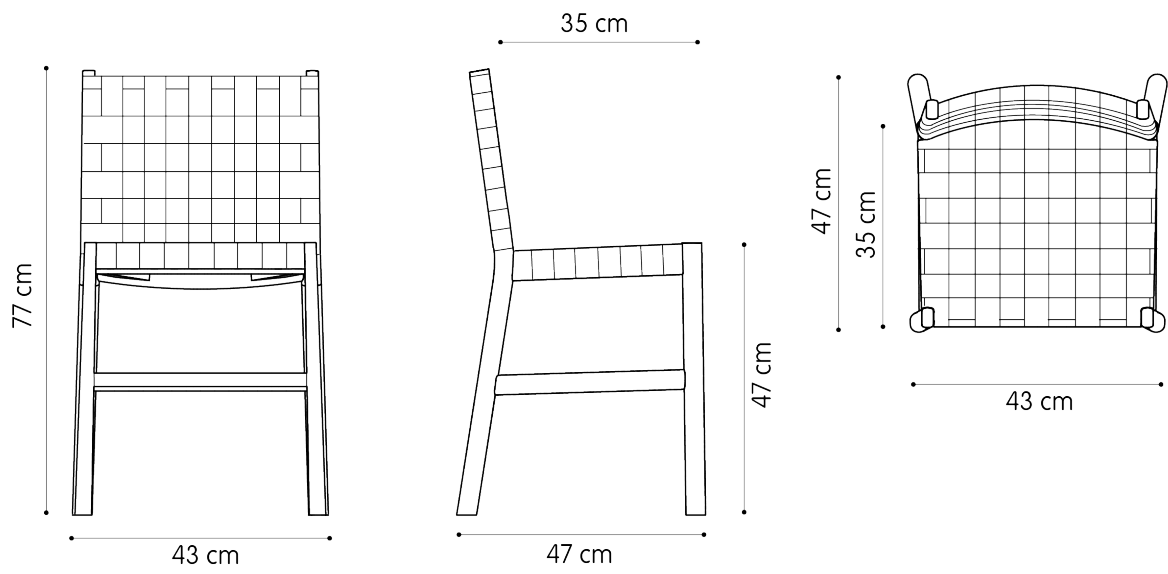

PACKING

Height	96
Width	46
Depth	66
Pieces for Pckg	2
Gross Weight	12
cu.m.	0.29

Art. 0020 / 0021

Art. 0022

Art. 0023

Art. 0024 - 0025

Art. 0026 - 0027

Art. 0028 - 0029