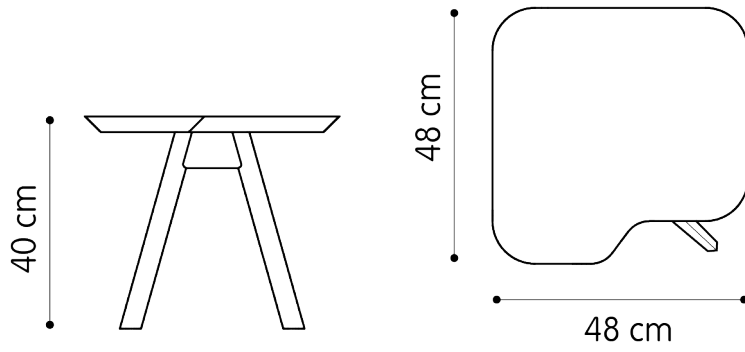

IMBALLO

Altezza 45
Larghezza 53
Profondità 53
Pezzi per Imb 1
Peso Lordo 10
mc 0,13

Altezza 50
Larghezza 48
Lunghezza 48

Altezza 55
Larghezza 53
Profondità 53
Pezzi per Imb 1
Peso Lordo 10,5
mc 0,16

Altezza 60
Larghezza 48
Lunghezza 48

DIMENSIONI

Altezza 30
Larghezza 48
Lunghezza 120

Altezza 30
Larghezza 48
Lunghezza 150

IMBALLO

Altezza 35
Larghezza 53
Profondità 125
Pezzi per Imb 1
Peso Lordo 17
mc 0,24

Altezza 35
Larghezza 53
Profondità 155
Pezzi per Imb 1
Peso Lordo 22
mc 0,30

Art. 00101 - AKY SMALL - 48 x 48 - h 40

Art. 00101 - AKY SMALL - 48 x 48 - h 50

Art. 00101 - AKY SMALL - 48 x 48 - h 60

Art. 00102 - AKY SMALL MET - 48 x 48 - h 40

Art. 00102 - AKY SMALL MET - 48 x 48 - h 50