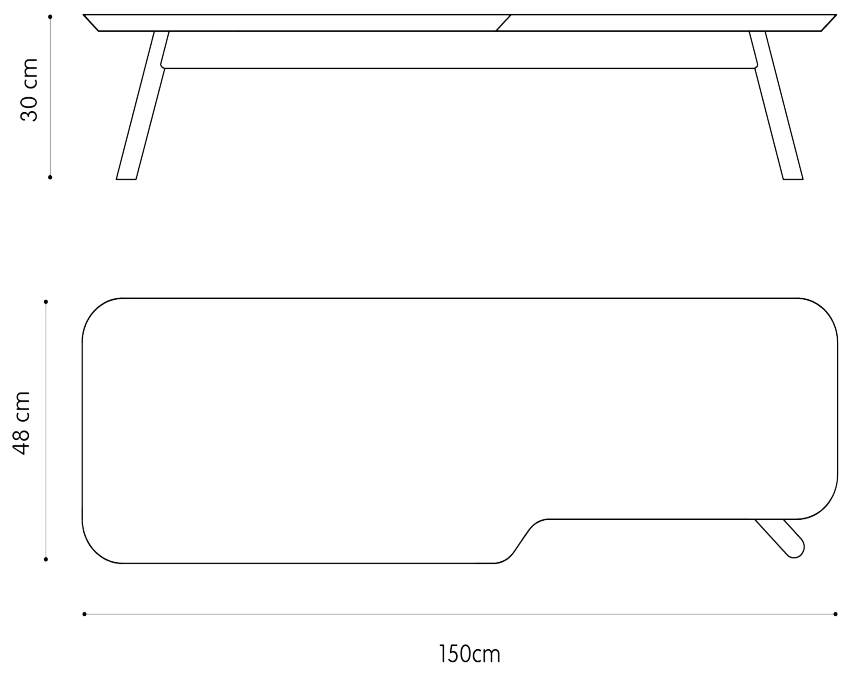

Art. 00111 - AKY SMALL TABLE - 120 x 48 - h 30

Art. 00111 - AKY SMALL TABLE - 150 x 48 - h 30