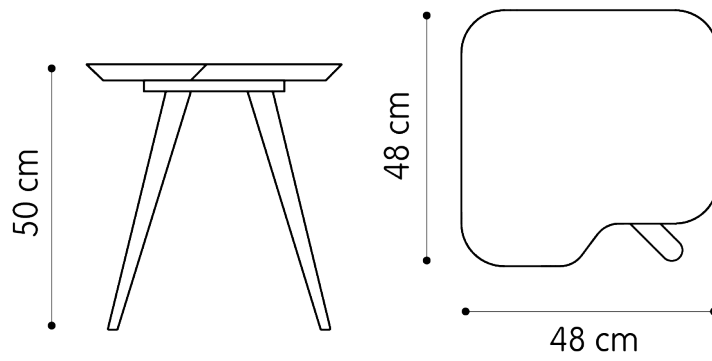

IMBALLO

Altezza 45
Larghezza 53
Profondità 53
Pezzi per Imb 1
Peso Lordo 10
mc 0,13

Altezza 50
Larghezza 48
Lunghezza 48

Altezza 55
Larghezza 53
Profondità 53
Pezzi per Imb 1
Peso Lordo 10,5
mc 0,16

Altezza 60
Larghezza 48
Lunghezza 48

DIMENSIONI

Altezza 30
Larghezza 48
Lunghezza 120

Altezza 30
Larghezza 48
Lunghezza 150

IMBALLO

Altezza 35
Larghezza 53
Profondità 125
Pezzi per Imb 1
Peso Lordo 17
mc 0,24

Altezza 35
Larghezza 53
Profondità 155
Pezzi per Imb 1
Peso Lordo 22
mc 0,30

Art. 00101 - AKY SMALL - 48 x 48 - h 40

Art. 00101 - AKY SMALL - 48 x 48 - h 50

Art. 00101 - AKY SMALL - 48 x 48 - h 60

Art. 00102 - AKY SMALL MET - 48 x 48 - h 40

Art. 00102 - AKY SMALL MET - 48 x 48 - h 50