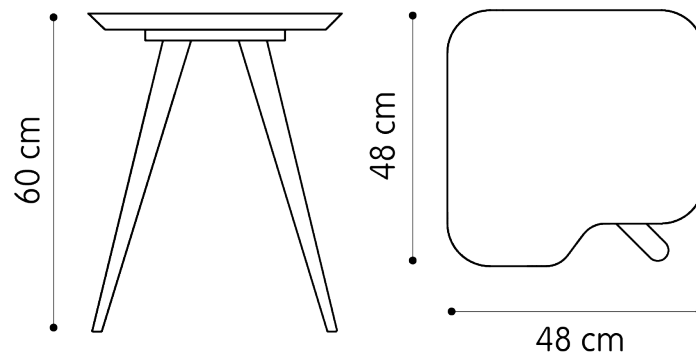

Art. 00102 - AKY SMALL MET - 48 x 48 - h 60