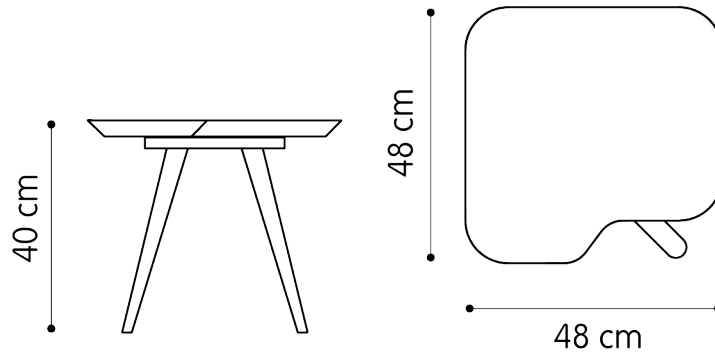

IMBALLO

Altezza 45
Larghezza 53
Profondità 53
Pezzi per Imb 1
Peso Lordo 10
mc 0,13

Altezza 50
Larghezza 48
Lunghezza 48

Altezza 55
Larghezza 53
Profondità 53
Pezzi per Imb 1
Peso Lordo 10,5
mc 0,16

Altezza 60
Larghezza 48
Lunghezza 48

DIMENSIONI

Altezza 30
Larghezza 48
Lunghezza 120

Altezza 30
Larghezza 48
Lunghezza 150

IMBALLO

Altezza 35
Larghezza 53
Profondità 125
Pezzi per Imb 1
Peso Lordo 17
mc 0,24

Altezza 35
Larghezza 53
Profondità 155
Pezzi per Imb 1
Peso Lordo 22
mc 0,30

Art. 00101 - AKY SMALL - 48 x 48 - h 40

Art. 00101 - AKY SMALL - 48 x 48 - h 50

Art. 00101 - AKY SMALL - 48 x 48 - h 60

Art. 00102 - AKY SMALL MET - 48 x 48 - h 40

Art. 00102 - AKY SMALL MET - 48 x 48 - h 50