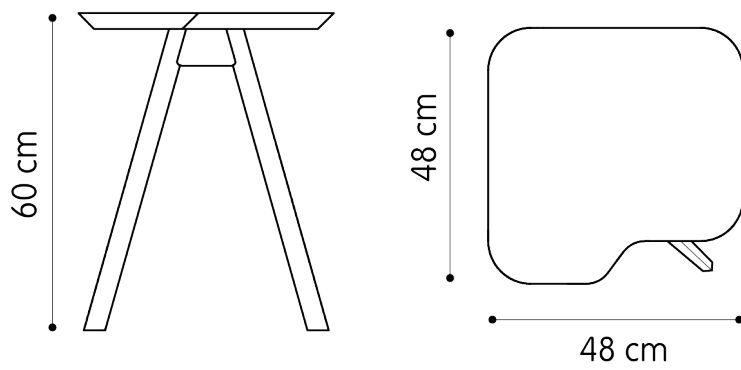

Art. 00101 - AKY SMALL - 48 x 48 - h 60