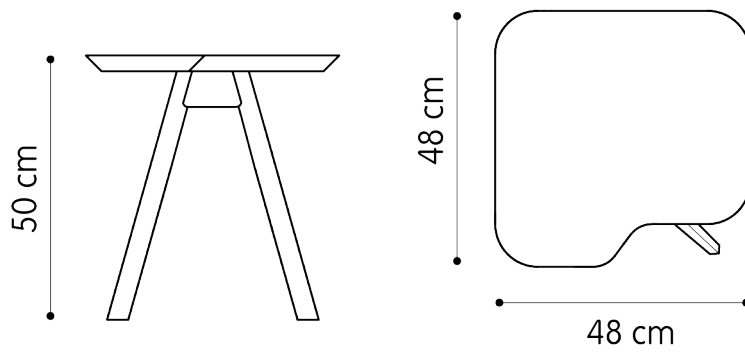

IMBALLO

Altezza 45
Larghezza 53
Profondità 53
Pezzi per Imb 1
Peso Lordo 10
mc 0,13

Altezza 50
Larghezza 48
Lunghezza 48

Altezza 55
Larghezza 53
Profondità 53
Pezzi per Imb 1
Peso Lordo 10,5
mc 0,16

Altezza 60
Larghezza 48
Lunghezza 48

DIMENSIONI

Altezza 30
Larghezza 48
Lunghezza 120

Altezza 30
Larghezza 48
Lunghezza 150

IMBALLO

Altezza 35
Larghezza 53
Profondità 125
Pezzi per Imb 1
Peso Lordo 17
mc 0,24

Altezza 35
Larghezza 53
Profondità 155
Pezzi per Imb 1
Peso Lordo 22
mc 0,30

Art. 00101 - AKY SMALL - 48 x 48 - h 40

Art. 00101 - AKY SMALL - 48 x 48 - h 50

Art. 00101 - AKY SMALL - 48 x 48 - h 60

Art. 00102 - AKY SMALL MET - 48 x 48 - h 40

Art. 00102 - AKY SMALL MET - 48 x 48 - h 50