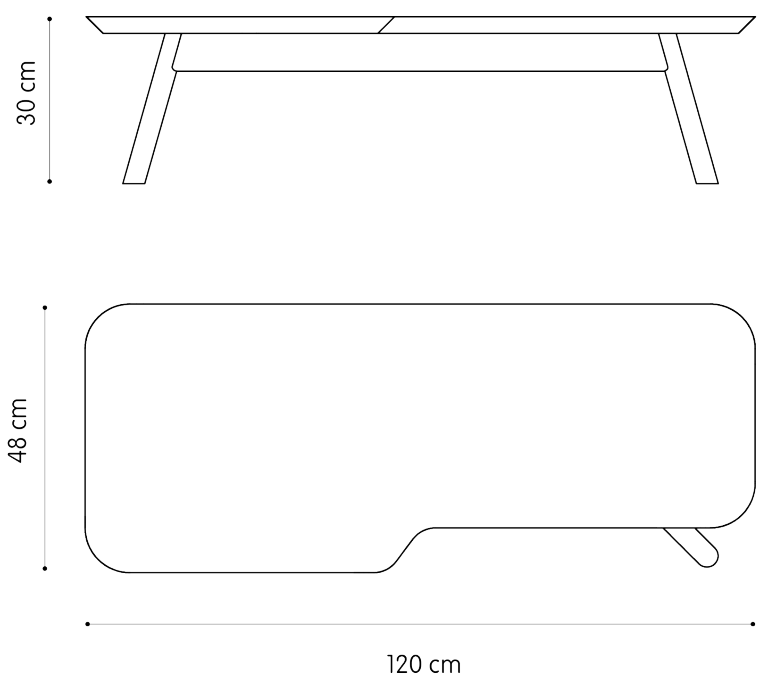

Art. 00111 - AKY SMALL TABLE - 120 x 48 - h 30

Art. 00111 - AKY SMALL TABLE - 150 x 48 - h 30