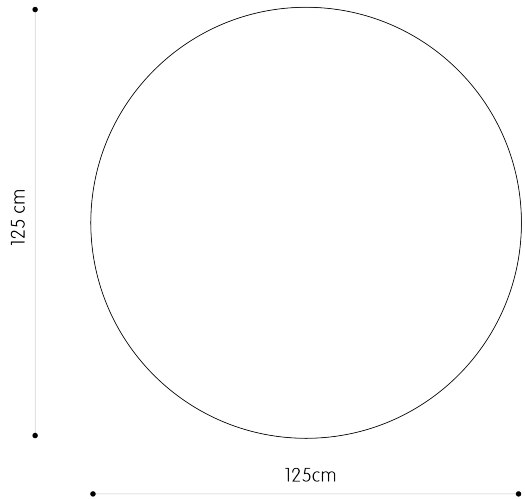

Art. 0094 / 0095- AKY MET - 125