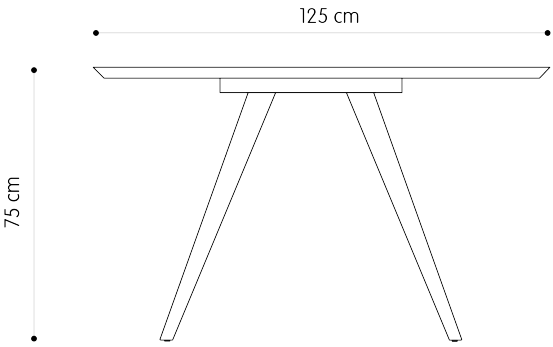

Art. 0094 / 0095- AKY MET - 125 x 125