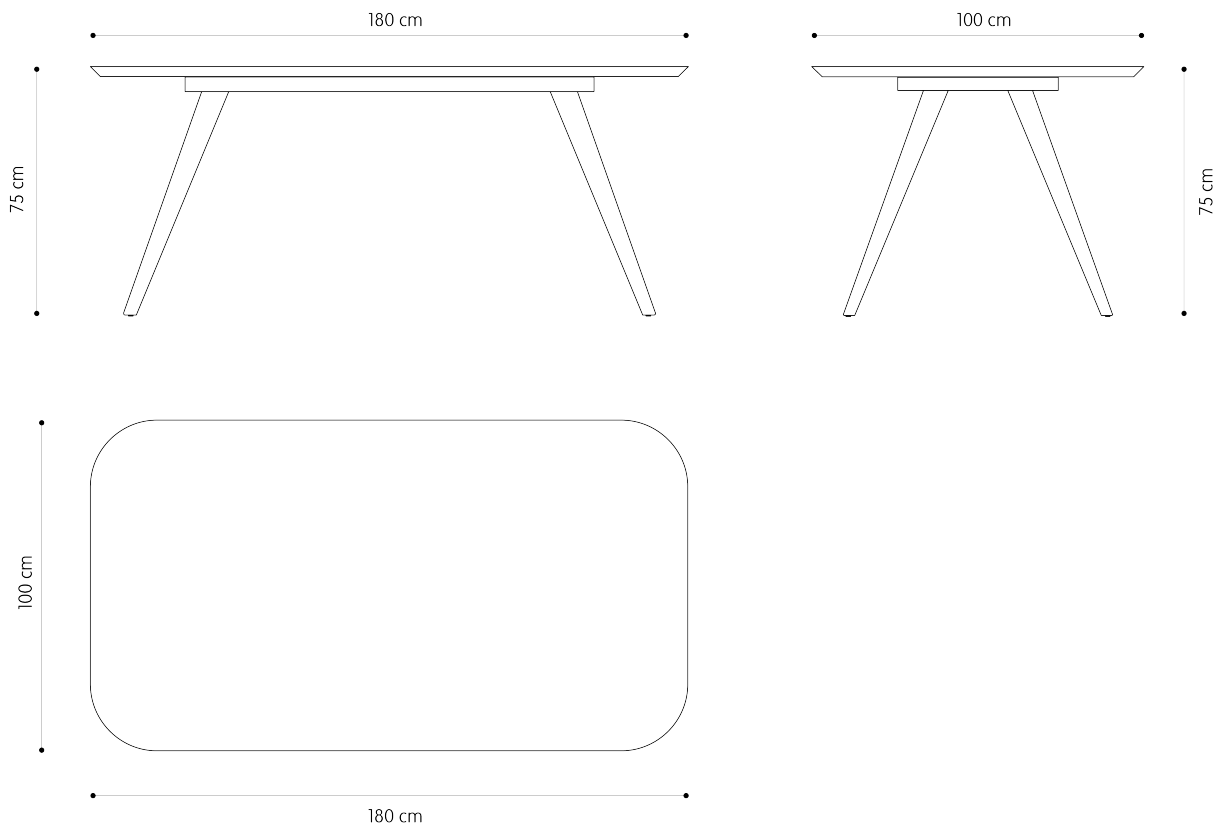

### DIMENSION

Height	75
Width	90
Lenght	160

## DIMENSION

Height	75
Width	90
Lenght	160

Height	75
Width	100
Lenght	180

Height	75
Width	100
Lenght	200

Height	75
Width	100
Lenght	220

Height	75
Width	100
Lenght	240

Height	75
Width	125
Lenght	125

Height	75
Diameter	125

Height	80
Width	130
Depht	130
Pieces for Pckg	1
Gross Weight	55
cu.m.	0.25

**Art. 0094 / 0095 - AKY MET - 160 x 90**

---

**Art. 0094 / 0095 - AKY MET - 180 x 100**

---

**Art. 0094 / 0095 - AKY MET - 200 x 100**