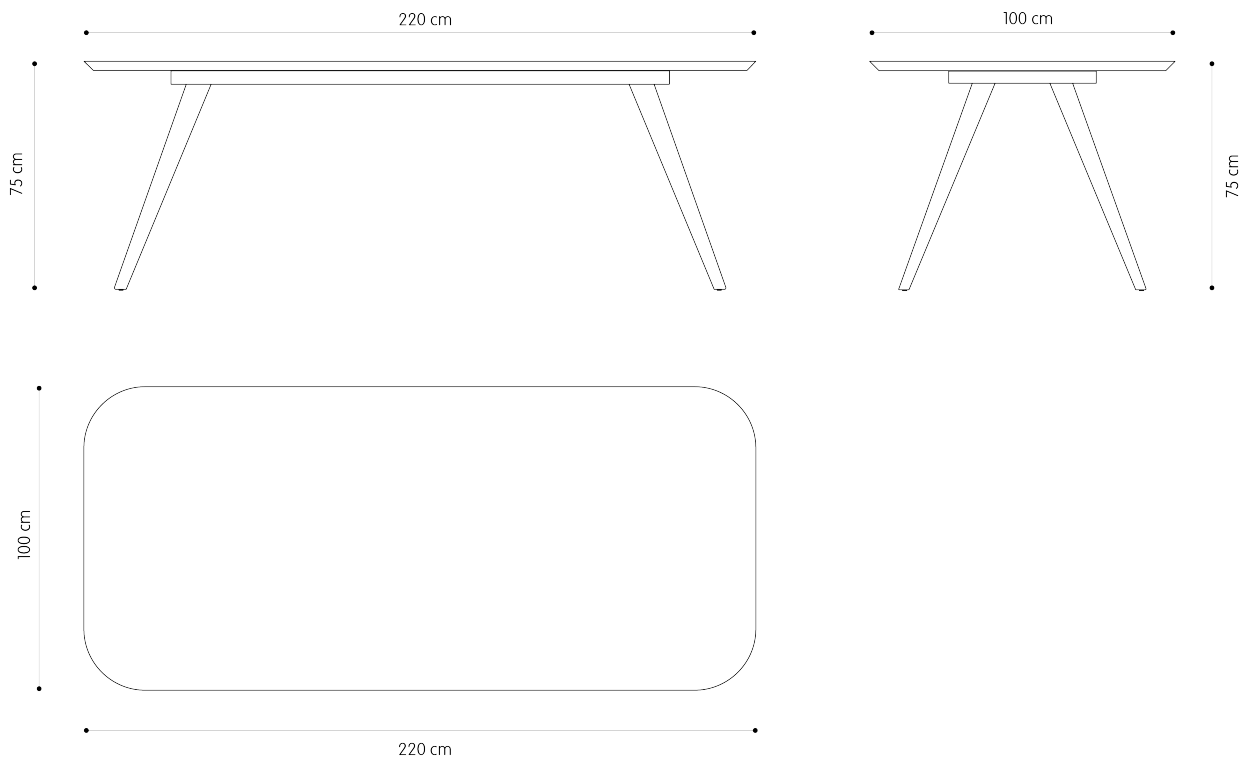

Art. 0094 / 0095 - AKY MET - 220 x 100