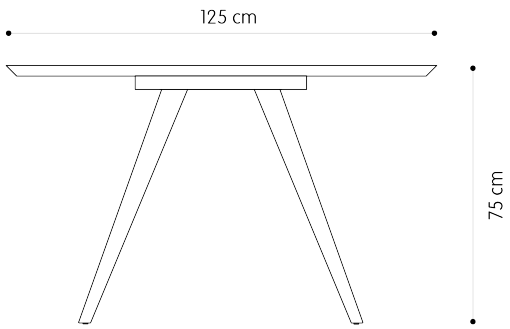

Art. 0094 / 0095- AKY MET - 125