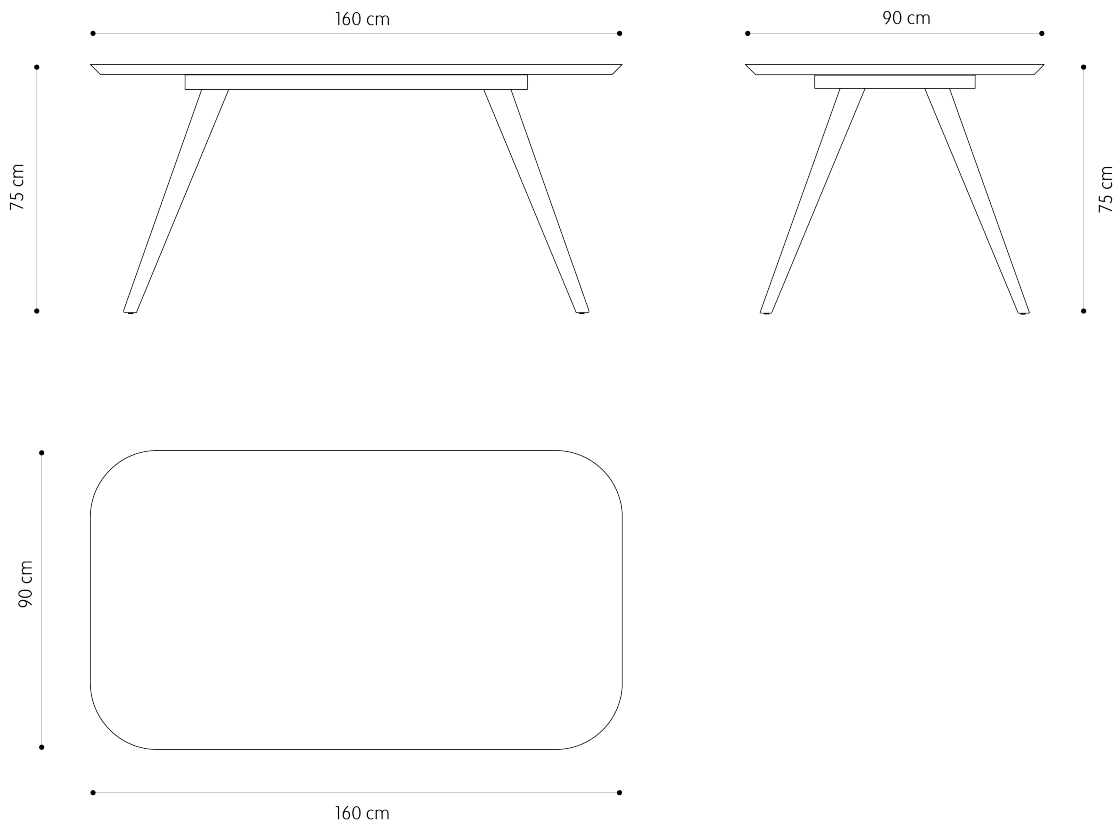

Art. 0094 / 0095 - AKY MET - 160 x 90