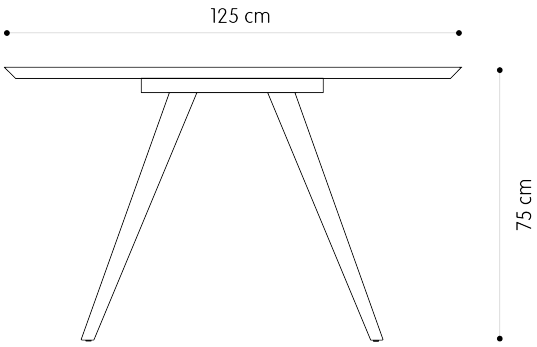

Art. 0094 / 0095- AKY MET - 125 x 125