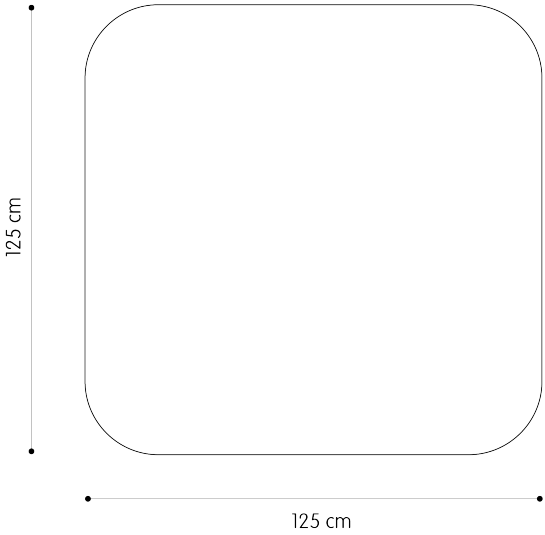

Art. 0094 / 0095- AKY MET - 125 x 125