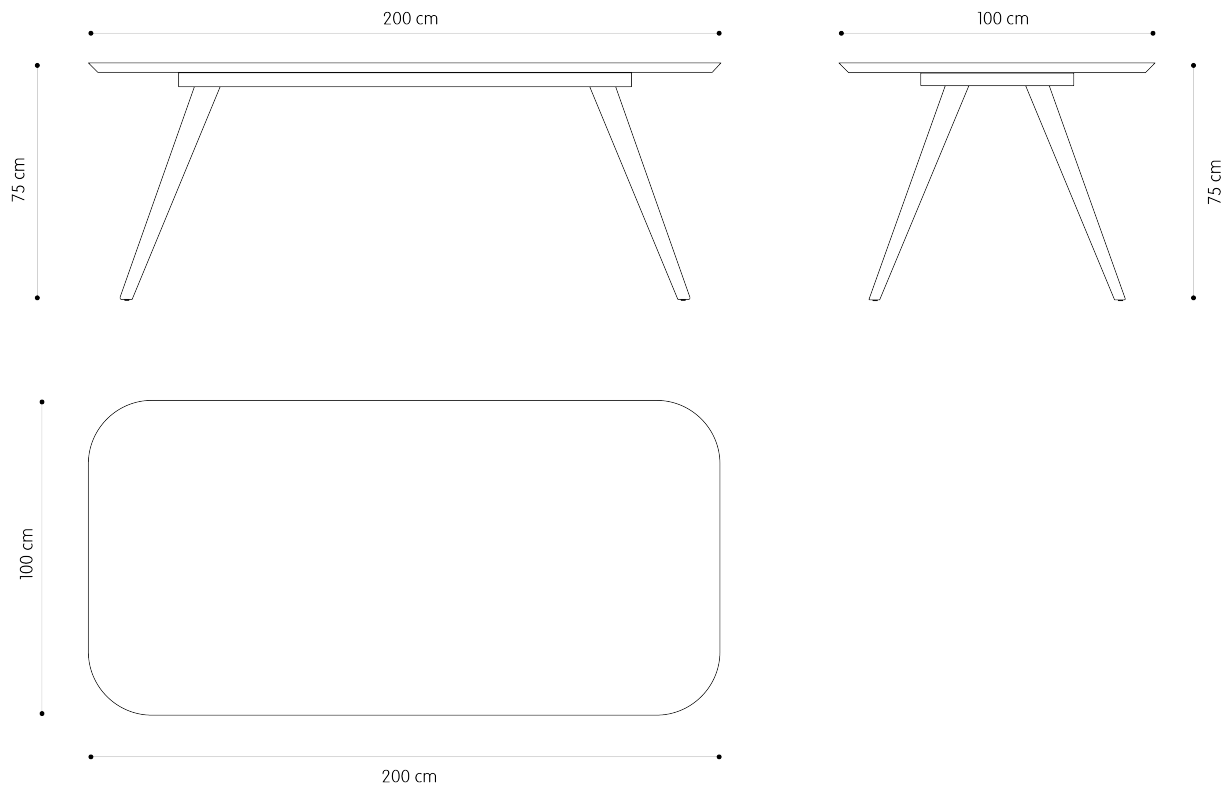

### DIMENSION

Height	75
Width	90
Lenght	160

## DIMENSION

Height	75
Width	90
Lenght	160

Height	75
Width	100
Lenght	180

Height	75
Width	100
Lenght	200

Height	75
Width	100
Lenght	220

Height	75
Width	100
Lenght	240

Height	75
Width	125
Lenght	125

Height	75
Diameter	125

Height	80
Width	105
Depht	230
Pieces for Pckg	1
Gross Weight	75
cu.m.	0.22

Height	80
Width	105
Depht	250
Pieces for Pckg	1
Gross Weight	80
cu.m.	0.25

Height	80
Width	130
Depht	130
Pieces for Pckg	1
Gross Weight	55
cu.m.	0.22

Height	80
Width	130
Depht	130
Pieces for Pckg	1
Gross Weight	55
cu.m.	0.25

**Art. 0094 / 0095 - AKY MET - 160 x 90**

---

**Art. 0094 / 0095 - AKY MET - 180 x 100**

---

**Art. 0094 / 0095 - AKY MET - 200 x 100**