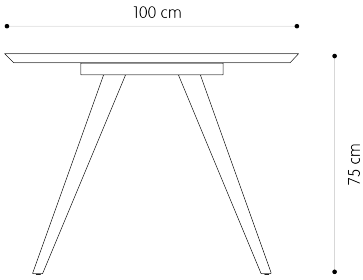

Art. 0094 / 0095- AKY MET - 240 x 100