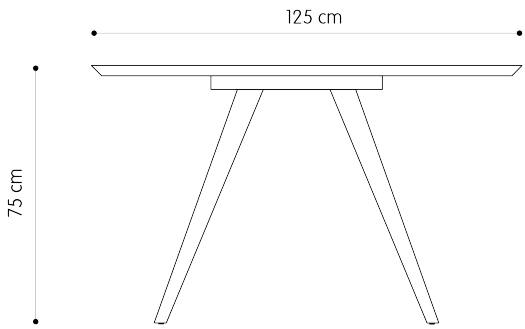

Art. 0094 / 0095- AKY MET - 125